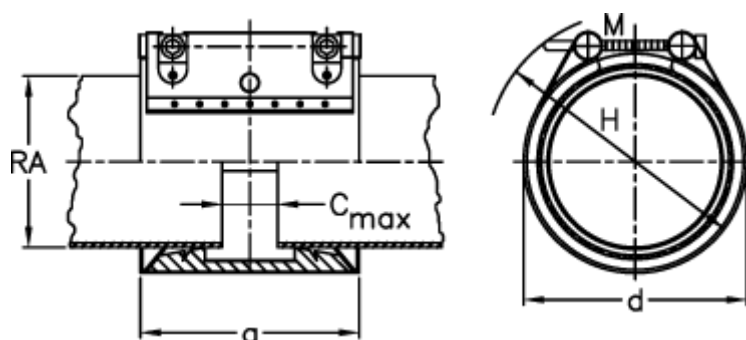

Varenummer: 025798600028  
Beskrivelse: Norma Connect rørkobling  
GRIP E W5 Ø=28,0 NBR, 16 bar

## Mål

a	= 67
C max med båndindlæg	= 3
d	= 50
H	= 70
M (Skrue)	= M8
Nominelt tryk (bar)	= 16
RA	= 28
RA min-RA max	= 27,5-28,5

Vægt pr stk. = 0.4